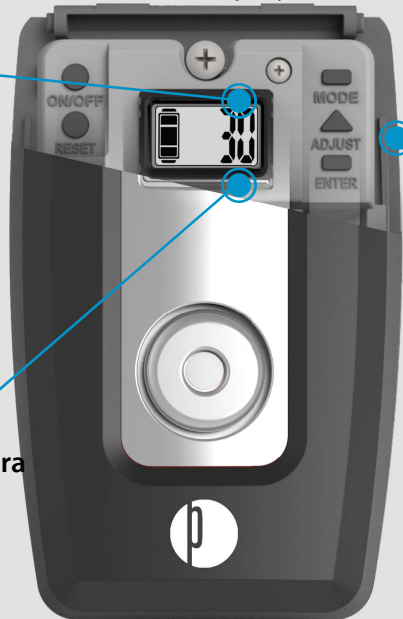

Pantalla LCD

Muestra:

- Duración Batería
- Días para Reposición
- Horas / Días de operación

Reloj en tiempo real para programación simple

Botones de programación simple para intervalos de rocío, horarios de operación y días de la semana.